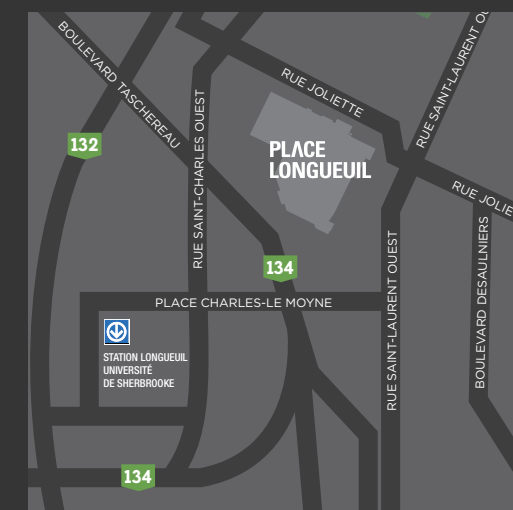

## PLACE LONGUEUIL

825 RUE SAINT-LAURENT OUEST, LONGUEUIL QC J4K 2V1

T 450 679-3840 • F 450 679-3485 • placelongueuil.com

 Métro Longueuil-Université de Sherbrooke à proximité